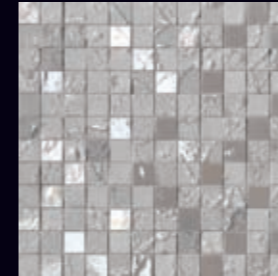

AUTUMN

Mosaico Autumn
30x30 - 12"x12"