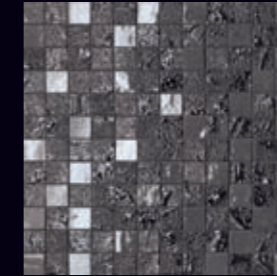

WINTER

Mosaico Winter
30x30 - 12"x12"